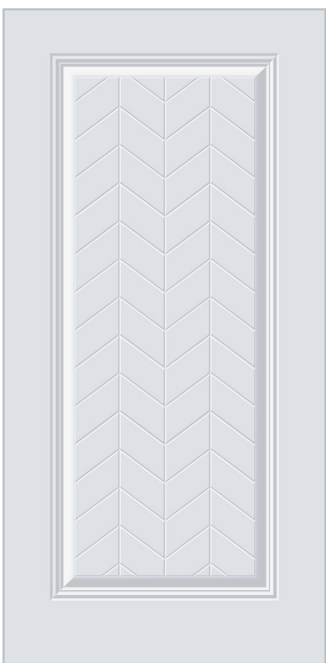

CHEVRON I

Model No. No. de modele	Available sizes Tailles disponibles
H1-32	31 ¾ x 79"
H1-34	33 ¾ x 79"
H1-36	35 ¾ x 79"