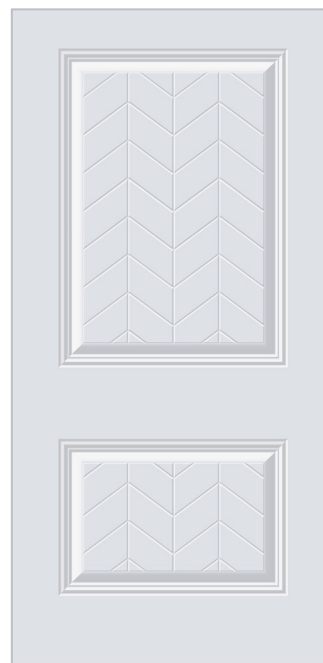

STANLEY
PORTES | DOORS

PORTES D'ENTRÉE EN ACIER

NEW ERA

STEEL ENTRY DOORS

THE **ERA** YOU'VE BEEN WAITING FOR
FAITE UNE ENTRÉE REMARQUABLE

WWW.STANLEYDOOR.CA

**LINEAR**

Model No. No. de modele	Available sizes Tailles disponibles
L-32	31 ¾ x 79"
L-34	33 ¾ x 79"
L-36	35 ¾ x 79"
L-32x95	31 ¾ x 95"
L-34x95	33 ¾ x 95"
L-36x95	35 ¾ x 95"

**ZENYA**

Model No. No. de modele	Available sizes Tailles disponibles
J-32	31 ¾ x 79"
J-34	33 ¾ x 79"
J-36	35 ¾ x 79"

CHOOSE YOUR GLASS
FOR A **UNIQUE**
ENTRANCE

CHOISISSEZ VOTRE VERRE
POUR UNE **ENTREE**
EXCEPTIONNELLE

**CHEVRON I**

Model No. No. de modele	Available sizes Tailles disponibles
H1-32	31 ¾ x 79"
H1-34	33 ¾ x 79"
H1-36	35 ¾ x 79"

**CHEVRON II**

Model No. No. de modele	Available sizes Tailles disponibles
H2-32	31 ¾ x 79"
H2-34	33 ¾ x 79"
H2-36	35 ¾ x 79"

Glass | Verre: 22" x 36"

Glass | Verre: 22" x 36", 22" x 8"

Glass | Verre: 22" x 8"

BODRUM

Glass | Verre: 22" x 14.5"

Glass | Verre: 22" x 14.5"

ALIYA

Glass | Verre: 22" x 14.5"