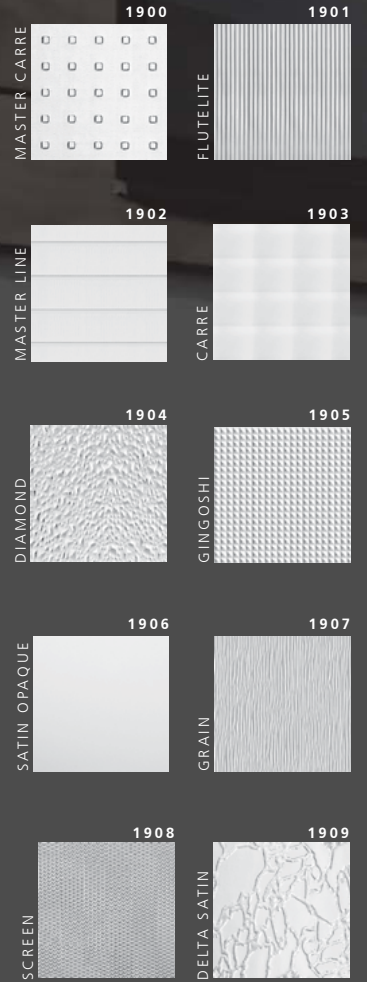

ALIYA

ALIYA 1

*VERRE|GLASS: 22"x 14.5"

STARLA

STARLA 1

*VERRE|GLASS: 22"x 36"

STARLA 2

*VERRE|GLASS: 8"x 36"

CHOISISSEZ VOTRE
VERRE POUR UNE
ENTREE
EXCEPTIONNELLE

CHOOSE YOUR
GLASS FOR A
UNIQUE ENTRANCE

*CONSULTEZ NOTRE
CATALOGUE POUR PLUS
D'OPTIONS DE VERRE

*SEE FULL CATALOGUE FOR ALL
DECORATIVE GLASS OPTIONS

ROSELLA

ROSELLA 1

*VERRE|GLASS: 22"x 36"

ROSELLA 2

VERRE|GLASS: 22"x 8"
*VERRE|GLASS: 22"x 36"

DOROTHY HD

DOROTHY HD 1

VERRE|GLASS: 22"x 14.5"

DOROTHY HD 2

*CONSULTEZ NOTRE
CATALOGUE POUR PLUS
D'OPTIONS DE VERRE

*SEE FULL CATALOGUE FOR ALL
DECORATIVE GLASS OPTIONS

ALANIA

ALANIA 1

VERRE|GLASS: 7"x 64"

ALANIA 2

VERRE|GLASS: 14"x 64"

ALANIA 3